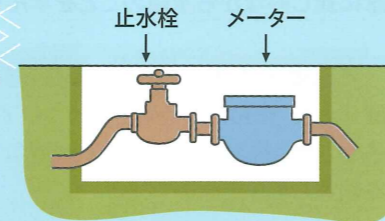

これまでの感謝と今後も安全・安心な水道水を
供給し続けていく決意を表明しました!

福井市水道100周年記念誌・記念動画「水と暮らす」は
こちらからご覧ください。

冬に 備えて

目安はマイナス4℃!

最低気温が氷点下となるときは、水道管が凍結して水が出なくなったり、管が破裂したりすることがあります!

水道管の凍結に注意!

●凍結を防ぐには?

凍結の防止には、保温が一番! 屋外に露出している水道管を保温チューブや布で巻いて保温するのが効果的です。(ホームセンターなどで販売しています。)

●応急措置は?

日中気温が上昇してくれば元通り水が出るようになります。

早急に水が必要な場合は、水道管にタオルをかけ、その上からぬるま湯をゆっくりかけたり、ドライヤーで温めたりする方法もあります。

熱いお湯をかけるのはNG! 水道管が破裂します!

●もし破裂してしまったら?

メーターボックス内の**止水栓(バルブ)を閉め**、破裂したところを布やテープでしっかり巻き付けて、福井市指定給水装置工事業者(上下水道局HPに掲載)に修理依頼してください。修理費用は有料です。

●お問合せ
上下水道サービス課 TEL.20-5632
上下水お客様センター TEL.20-5621

お風呂の残り湯や飲料水を備蓄しておくともしもの時に安心♪

メーターボックスまわりの除雪にご協力ください!

積雪や凍結があると、メーターボックスの位置が分からなかったり、ふたが開かなくなったりなど、検針時や、漏水による修理時の支障となります。メーターボックス付近及び通路の除雪にご協力をお願いします。

融雪のための水道水使用は控えてください!