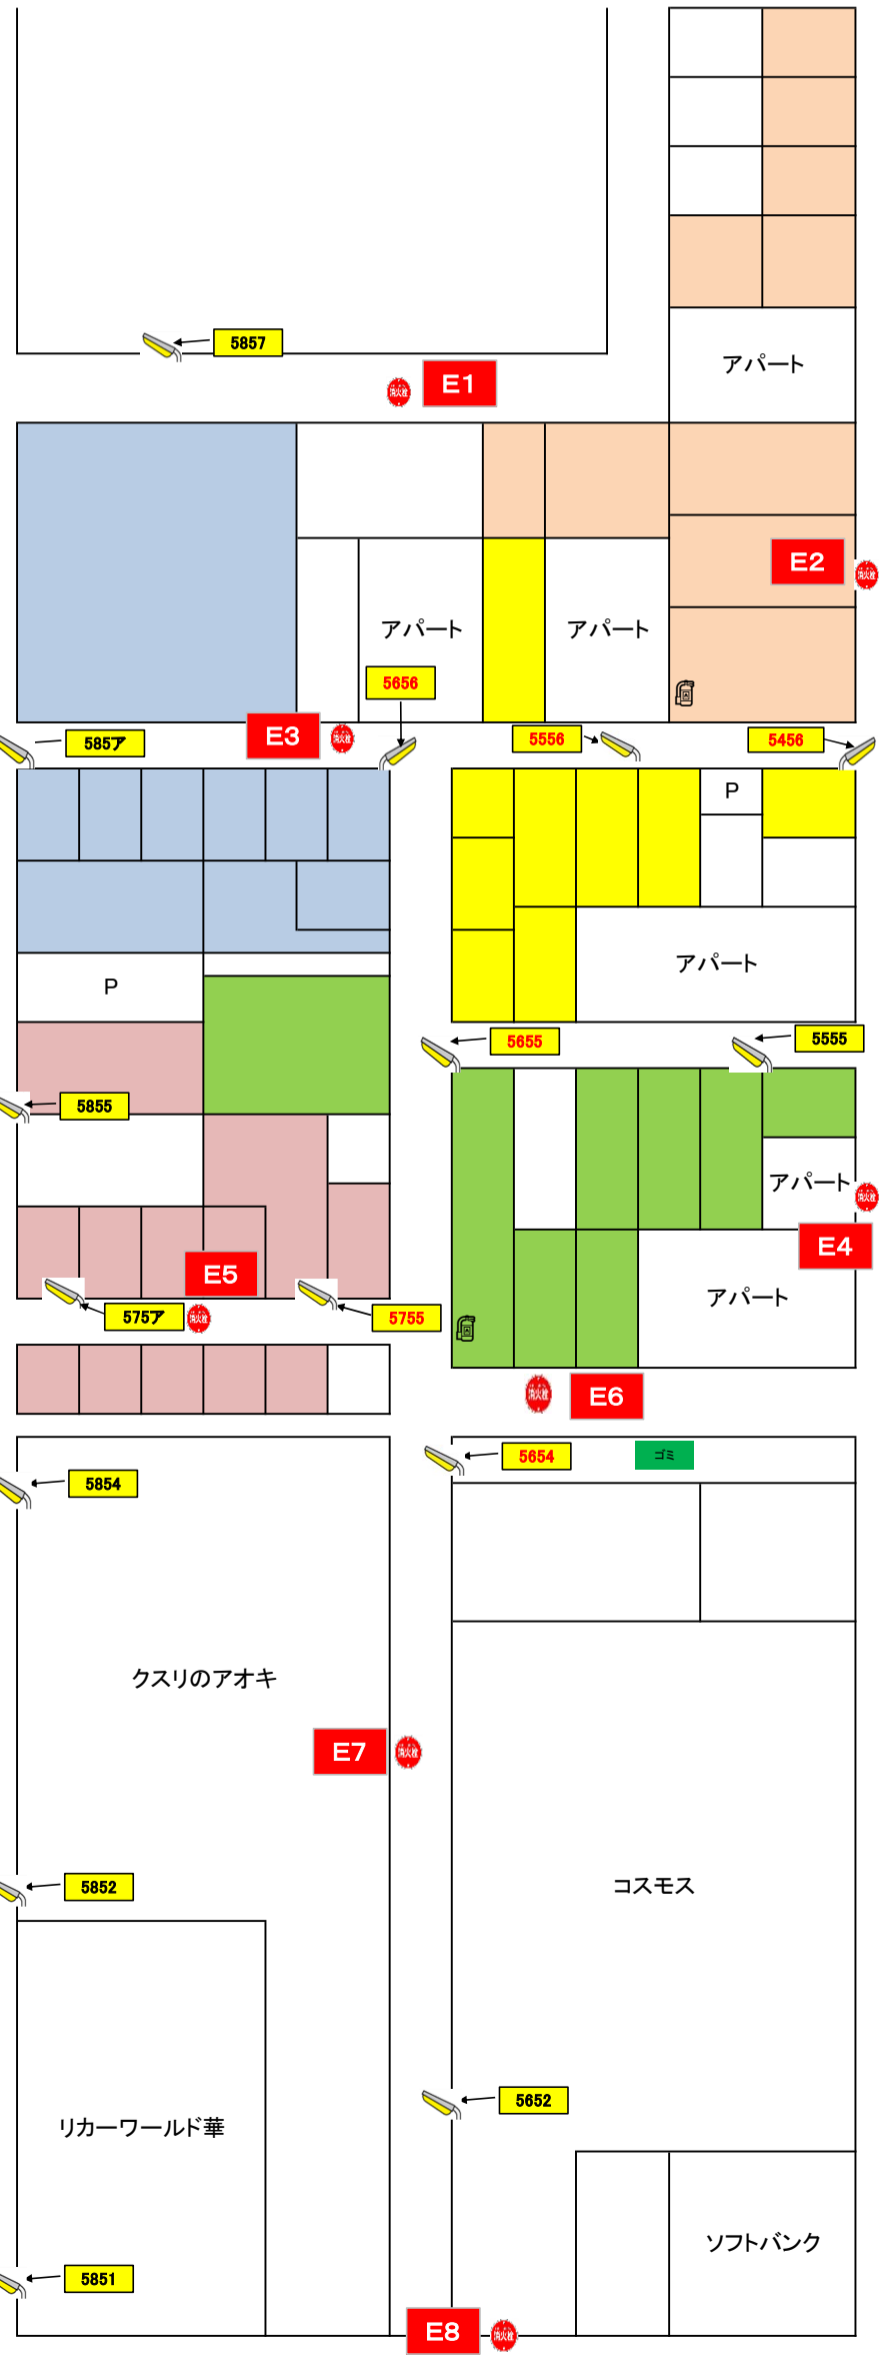

	消火栓		街灯
<b>E1</b>	消火器番号		電柱番号
	消火器		+スクールゾーン看板

Fブロック

1班	4班
2班	
3班	

Eブロック

1班	4班
2班	5班
3班	

E1

E2

E3

E4

E5

E6

E7

E8