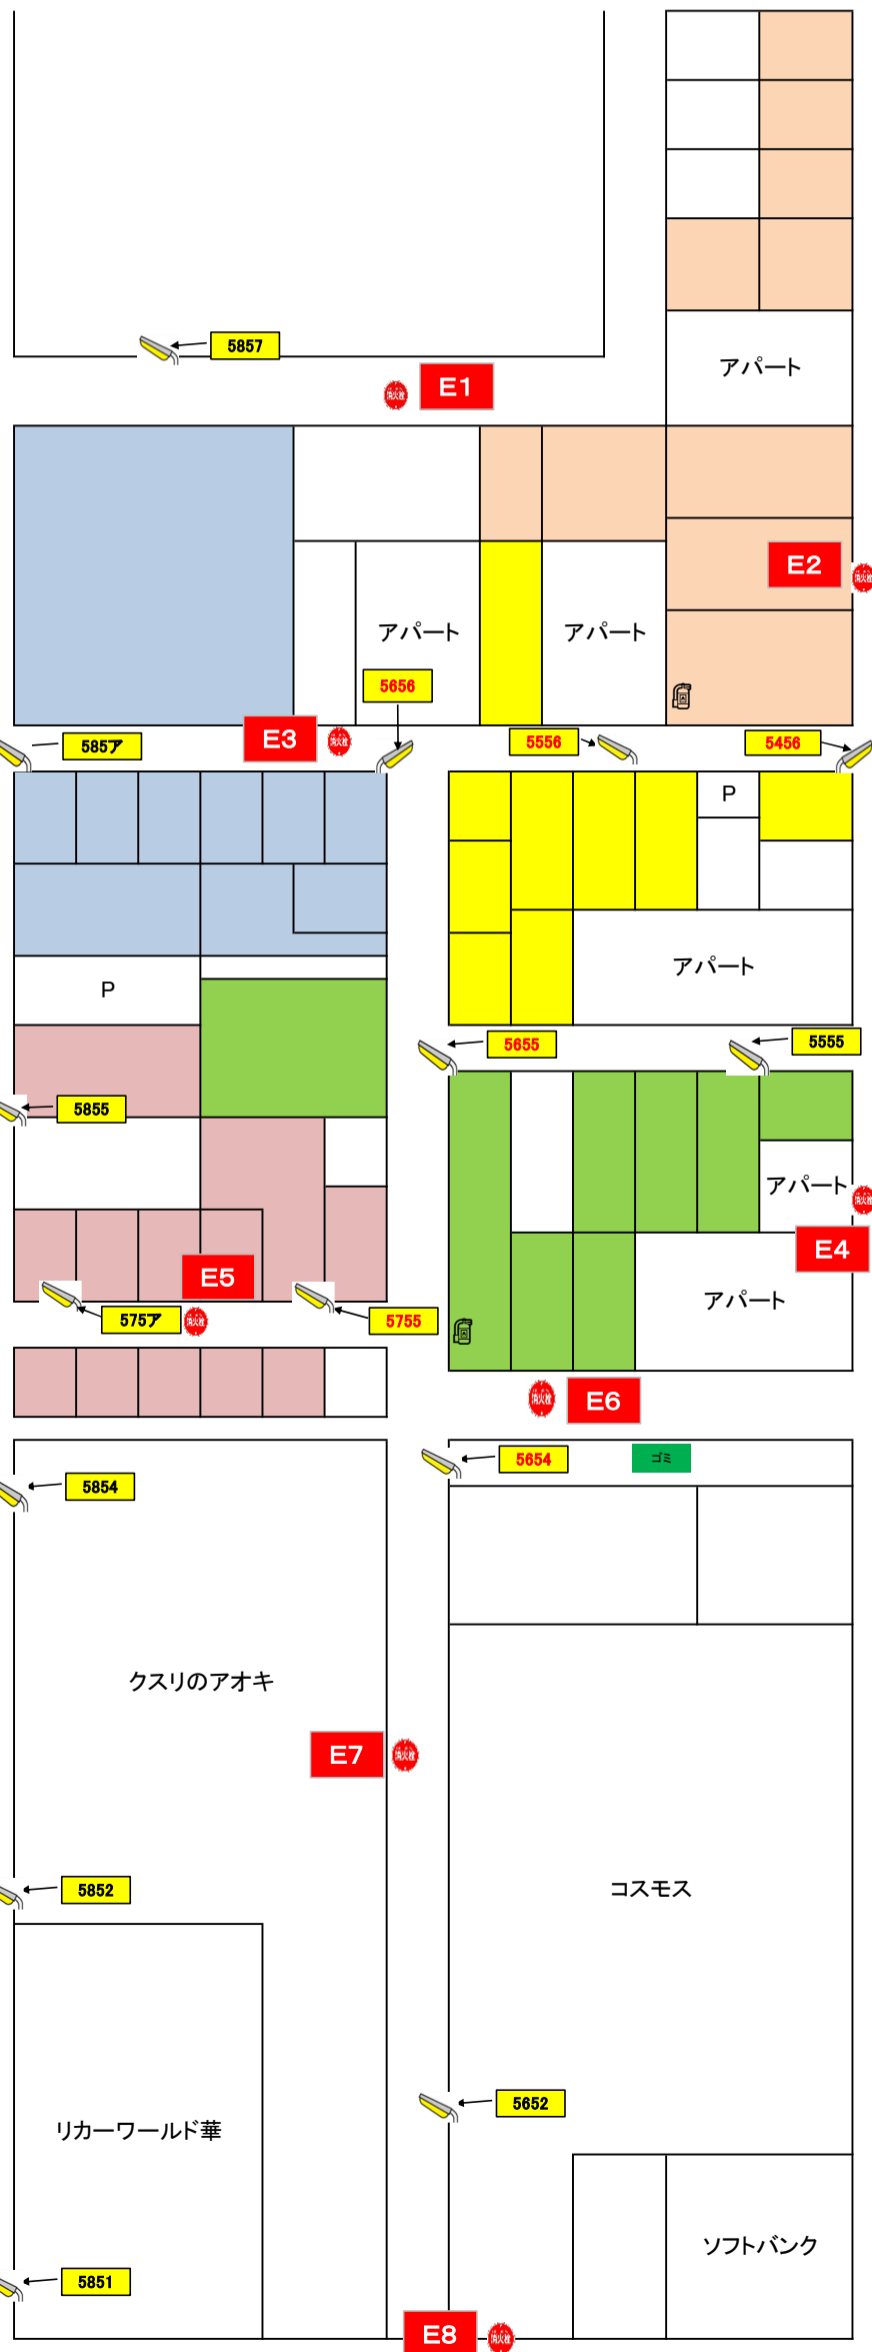

	消火栓		街灯
	消火器番号		電柱番号
	消火器		+スクールゾーン看板

Fブロック

1班	4班
2班	
3班	

Eブロック

1班	4班
2班	5班
3班	

F1

F2

F3

F4

F5

F6

F7

F8