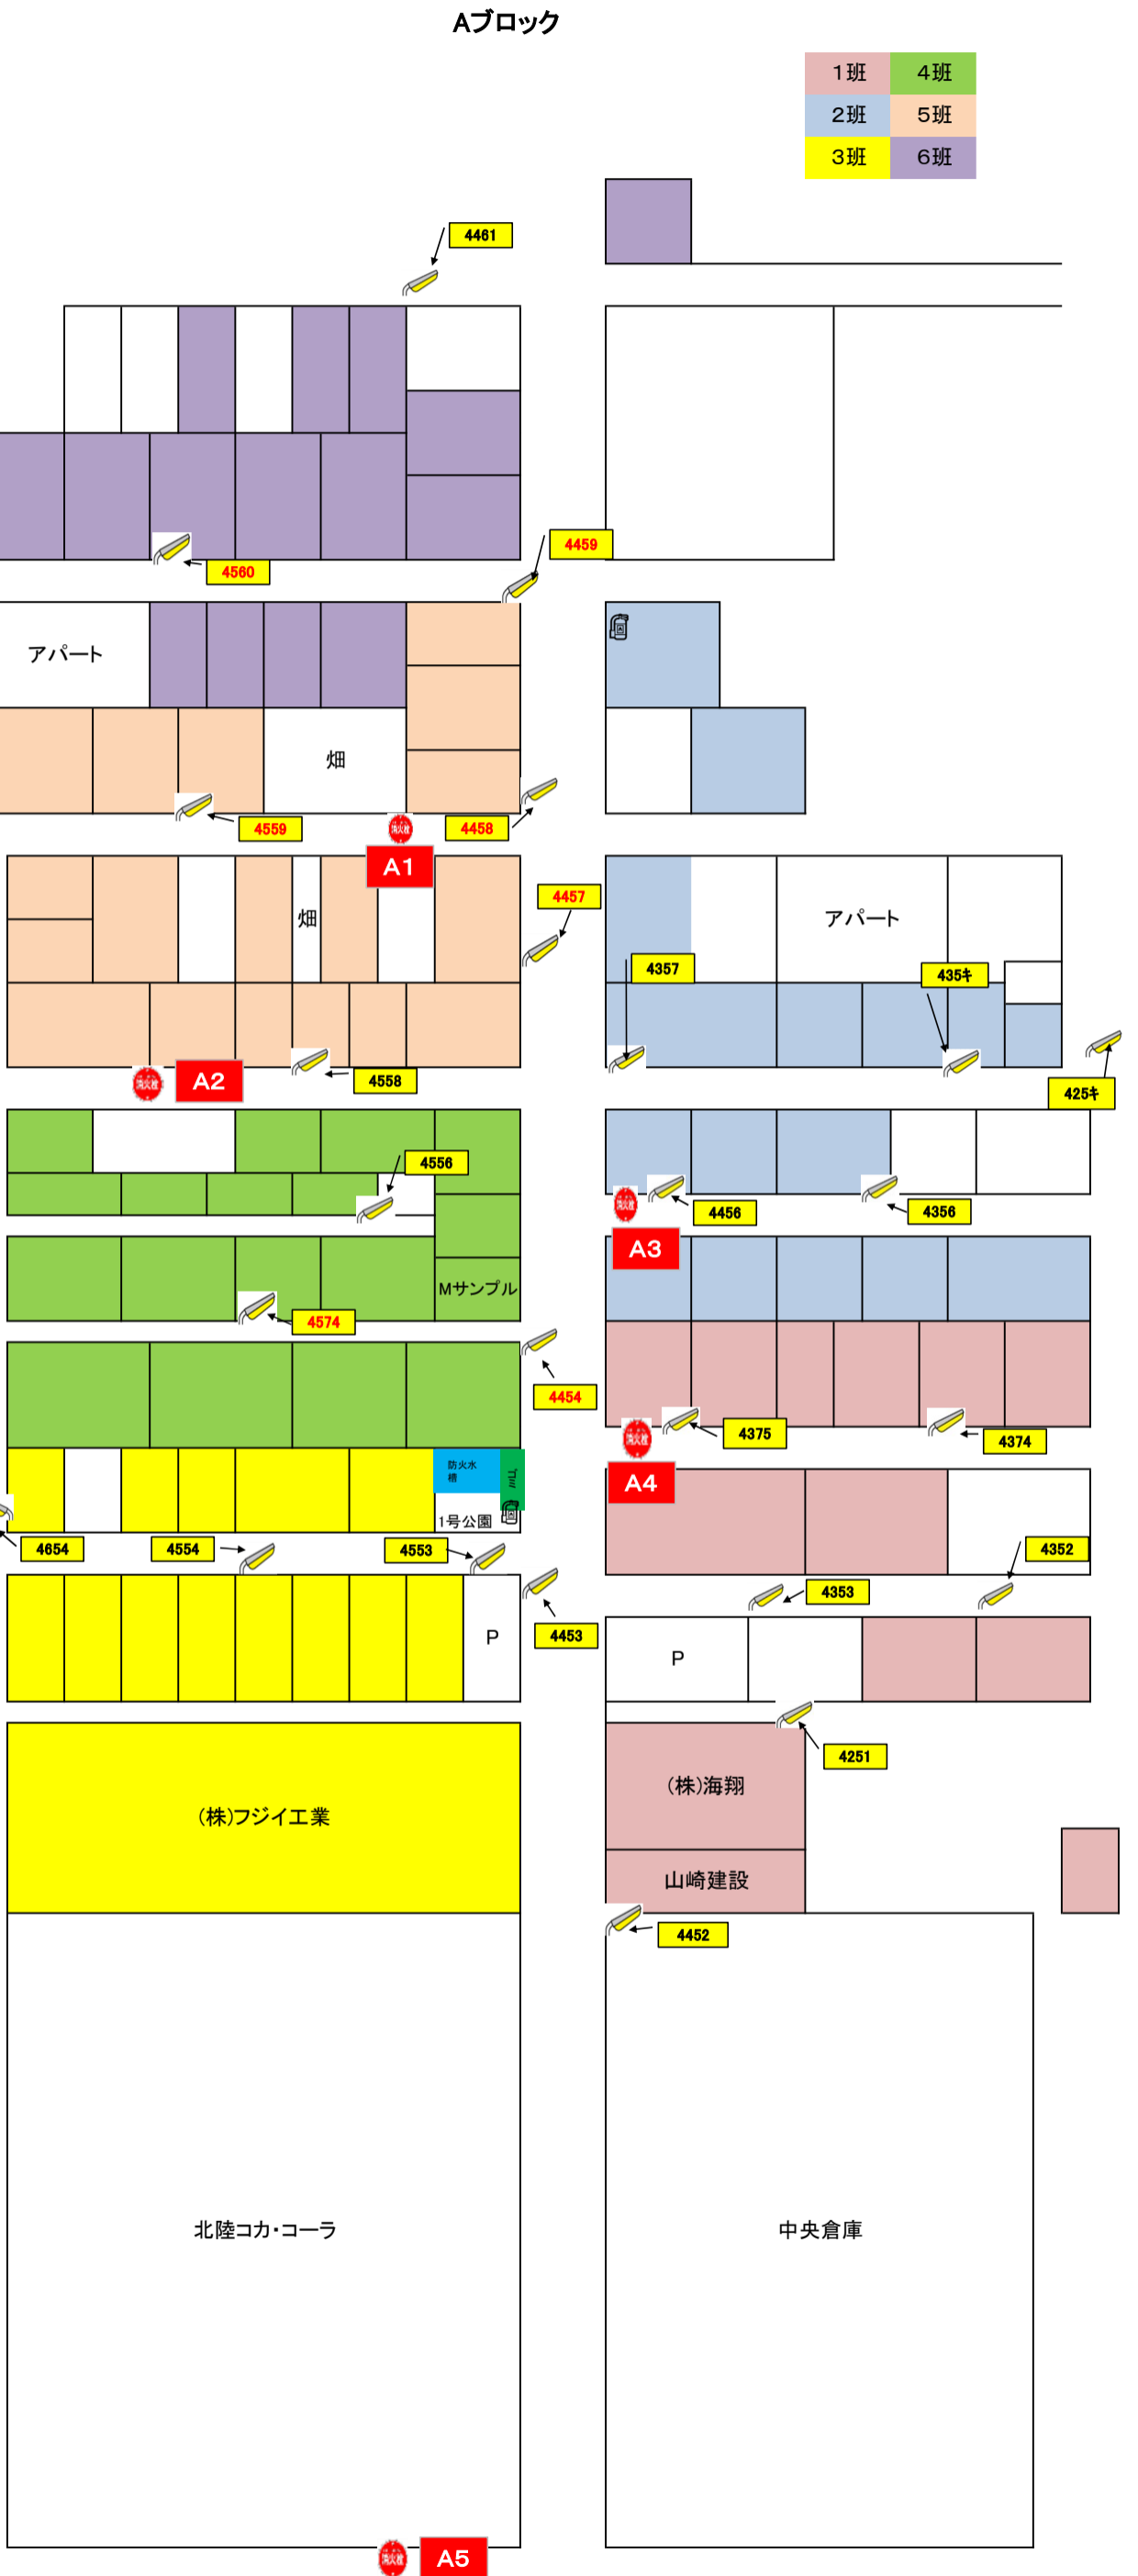

	消火栓		街灯
<b>A1</b>	消火器番号	5956 →	電柱番号
	消火器	5956 →	+スクールゾーン看板

A1

A2

A3

A4

A5