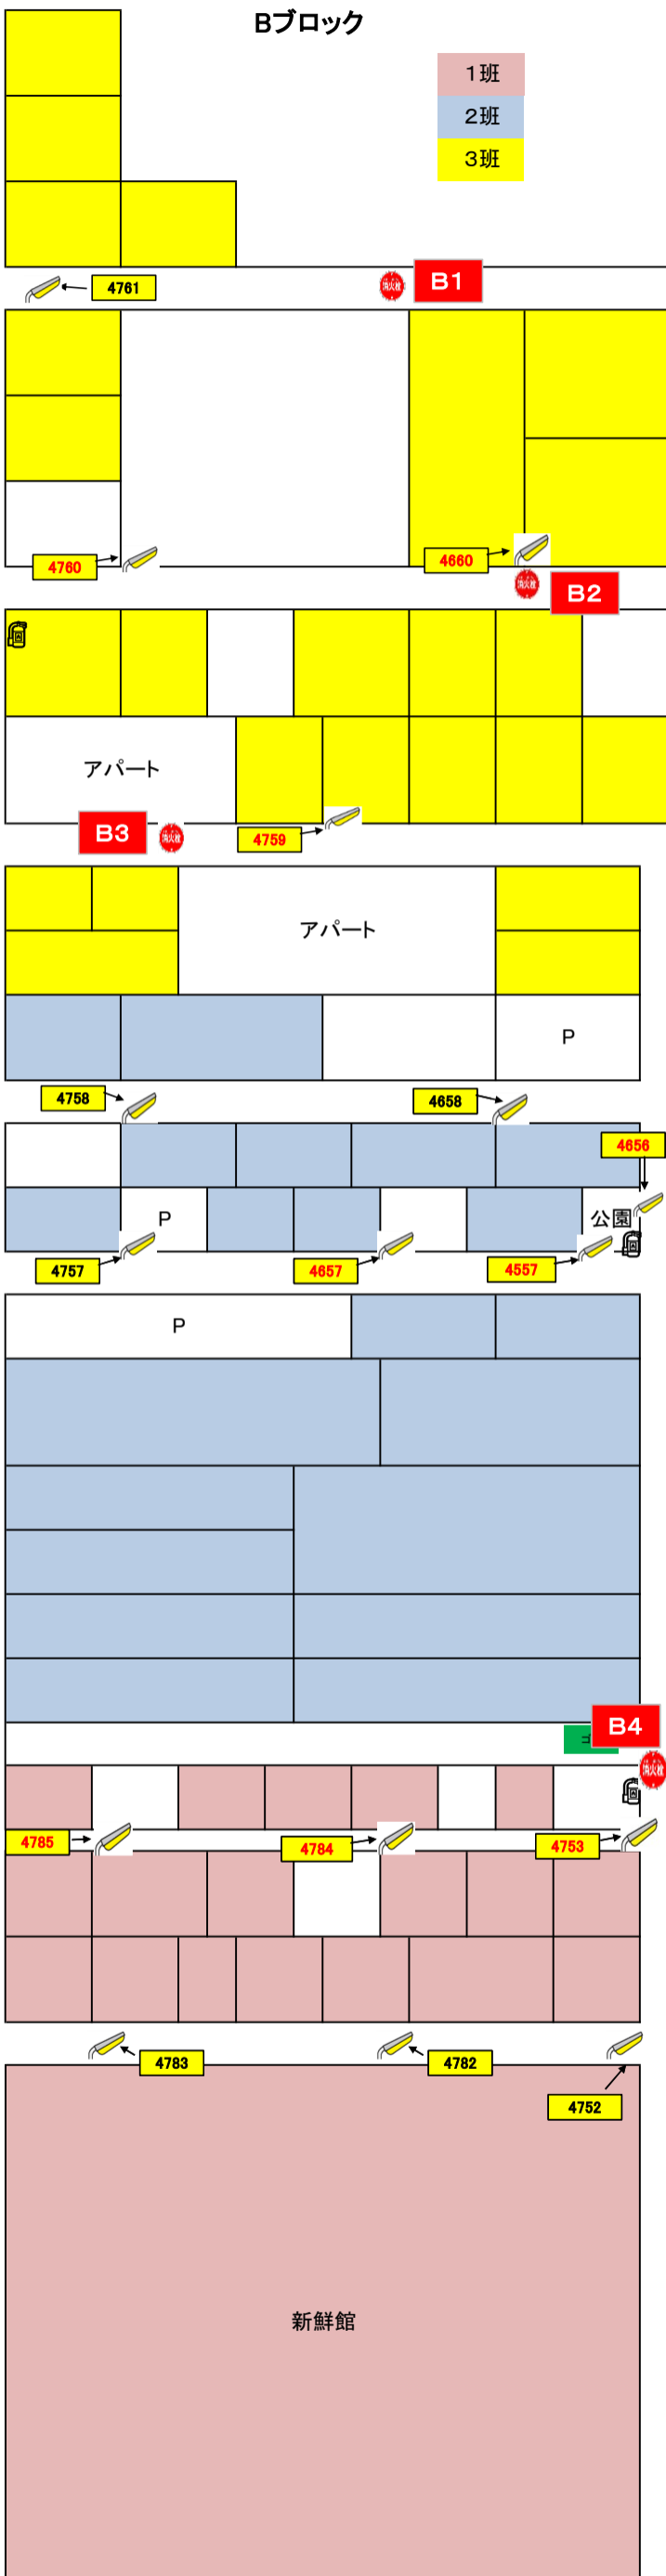

	消火栓		街灯
<b>A1</b>	消火器番号	5956 →	電柱番号
	消火器	5956 →	+スクールゾーン看板

A1

A2

A3

A4

A5